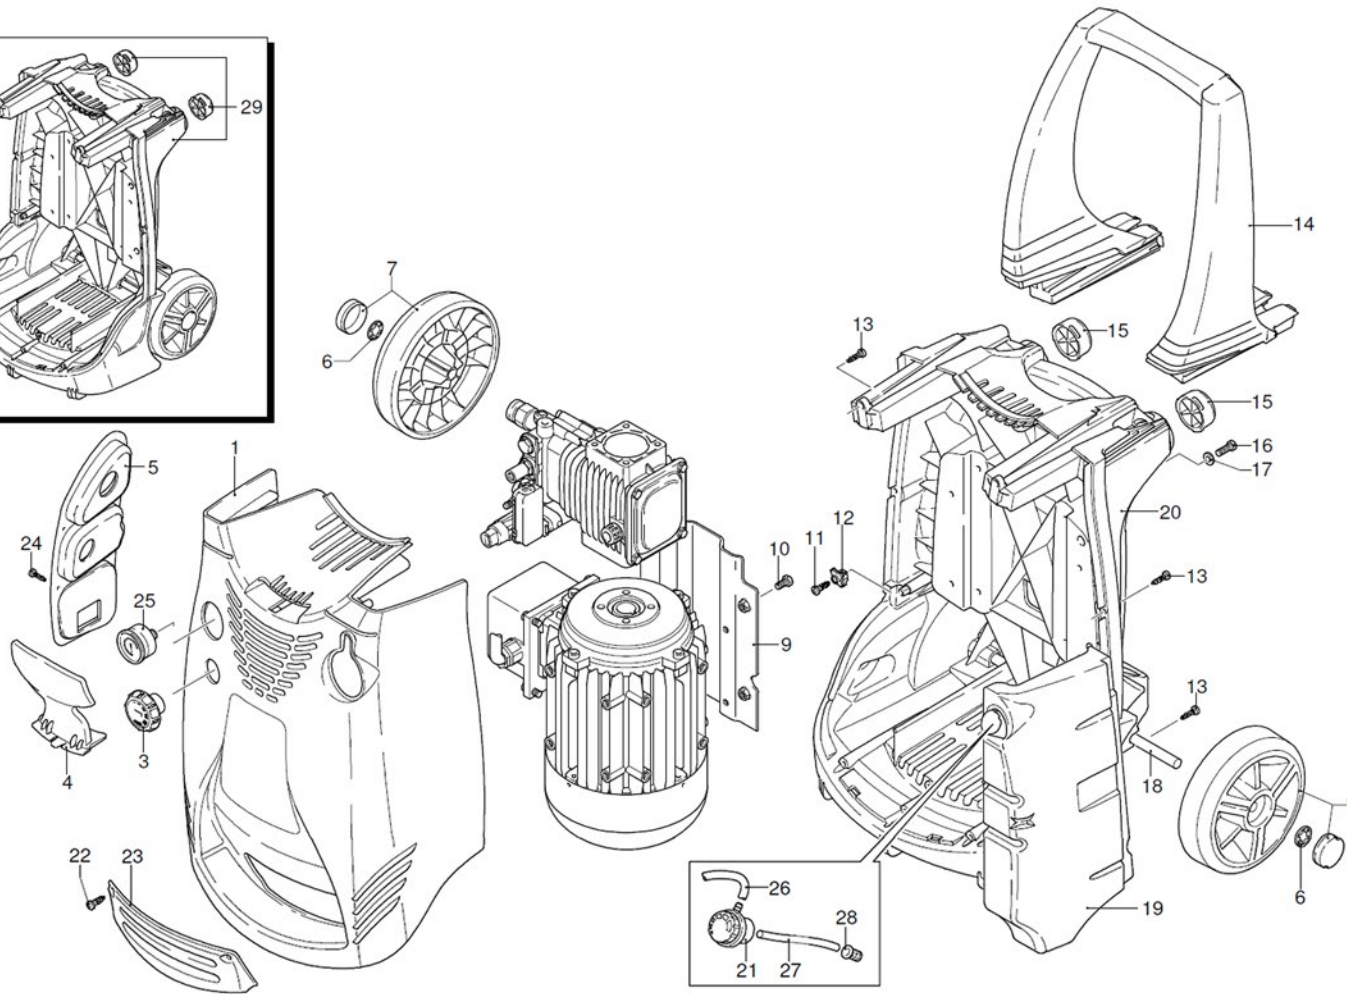

230 V - 50 Hz

schuko

Validez	Pos.	Código	Denominación	Cant.
	1	2500370	Capó azul	1
	2	2500310	Pomo	1
	3	2500050	Gancho	1
	4	2500380	Inserción capó	1
	5	1680880	Arandela	2
	6	2500320	Rueda	2
	7	2500410	Plancha	1
	8	850370	Tornillo	4
	9	2100300	Tornillo	1
	10	2600100	Prensacable	1
	11	2100300	Tornillo	7
	12	2500020	Mango	1
	13	2500130	Goma	2
	14	2500110	Depósito	4
	15	2180300	Arandela	4
	16	2500120	Eje	1
	17	2509001	Premontaje depósito	1
	18	2500010	Base	1
	19	42113	Premontaje tapón	1
	20	1261560	Tornillo	2
	21	2500440	Protección	1
	22	2000110	Tornillo	4
	23	850370	Manómetro	1
	24	2500330	Tubo detergente	1
	25	2500330	Tubo detergente	1
	26	2000230	Filtro	1
	27	2509000	Premontaje base	1
	28			
	29			