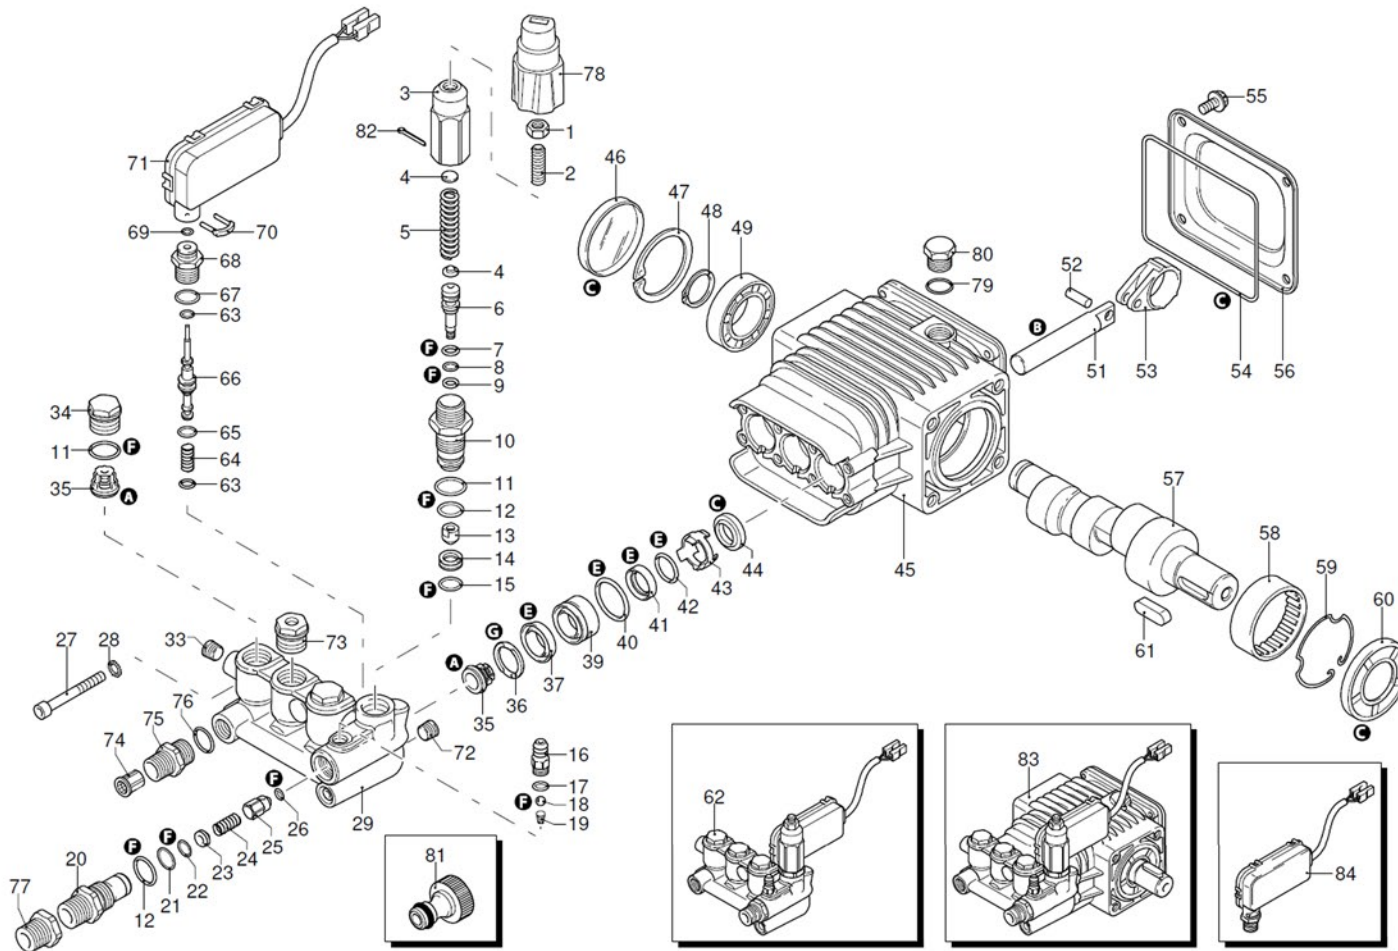

Validez	Pos.	Código	Denominación	Cant.
	68	1540870	Tapón	1
	69	1260820	Guarnición OR	1
	70	2022201	Horquilla	1
	71	2029758	Premontaje caja TSS	1
	72	1981190	Tornillo	1
	73	2760560	Tapón	3
	74	1340260	Filtro	1
	75	2500490	Racor	1
	76	480440	Guarnición OR	1
	77	1122260	Racor	1
	78	2500210	Mando	1
	79	740290	Guarnición OR	1
	80	1980740	Tapón	1
	81	40393	Racor	1
	82	2500550	Chaveta	1
	83	22441	Premontaje bomba	1
	84	42458	Kit TSS	1
A		2186	Kit válvulas	1
B		42154	Kit pistones	1
C		42194	Kit retenciones aceite	1
E		42155	Kit retenciones agua	1
F		2190	Kit guarniciones	1
G		2745	Kit anillos apoyo	1

A
B
C
D
E
F
G