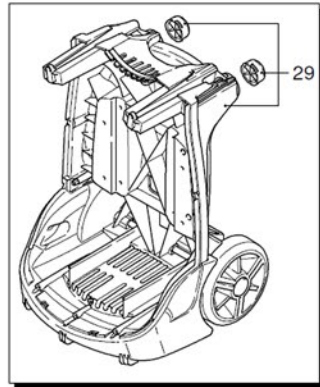

230 V - 50 Hz

schuko

Validez	Pos.	Código	Denominación	Cant.
	1	2500370	Capó azul	1
	2	2500310	Pomo	1
	3	2500050	Gancho	1
	4	2500380	Inserción capó	1
	5	1680880	Arandela	2
	6	2500320	Rueda	2
	7	2500410	Plancha	1
	8	850370	Tornillo	4
	9	2100300	Tornillo	1
	10	2600100	Prensacable	1
	11	2100300	Tornillo	7
	12	2500020	Mango	1
	13	2500130	Goma	2
	14	2500110	Depósito	4
	15	2180300	Arandela	4
	16	2500120	Eje	1
	17	2509001	Premontaje depósito	1
	18	2500010	Base	1
	19	42113	Premontaje tapón	1
	20	1261560	Tornillo	2
	21	2500440	Protección	1
	22	2000110	Tornillo	4
	23	850370	Manómetro	1
	24	2500330	Tubo detergente	1
	25	2500330	Tubo detergente	1
	26	2000230	Filtro	1
	27	2509000	Premontaje base	1
	28			
	29			