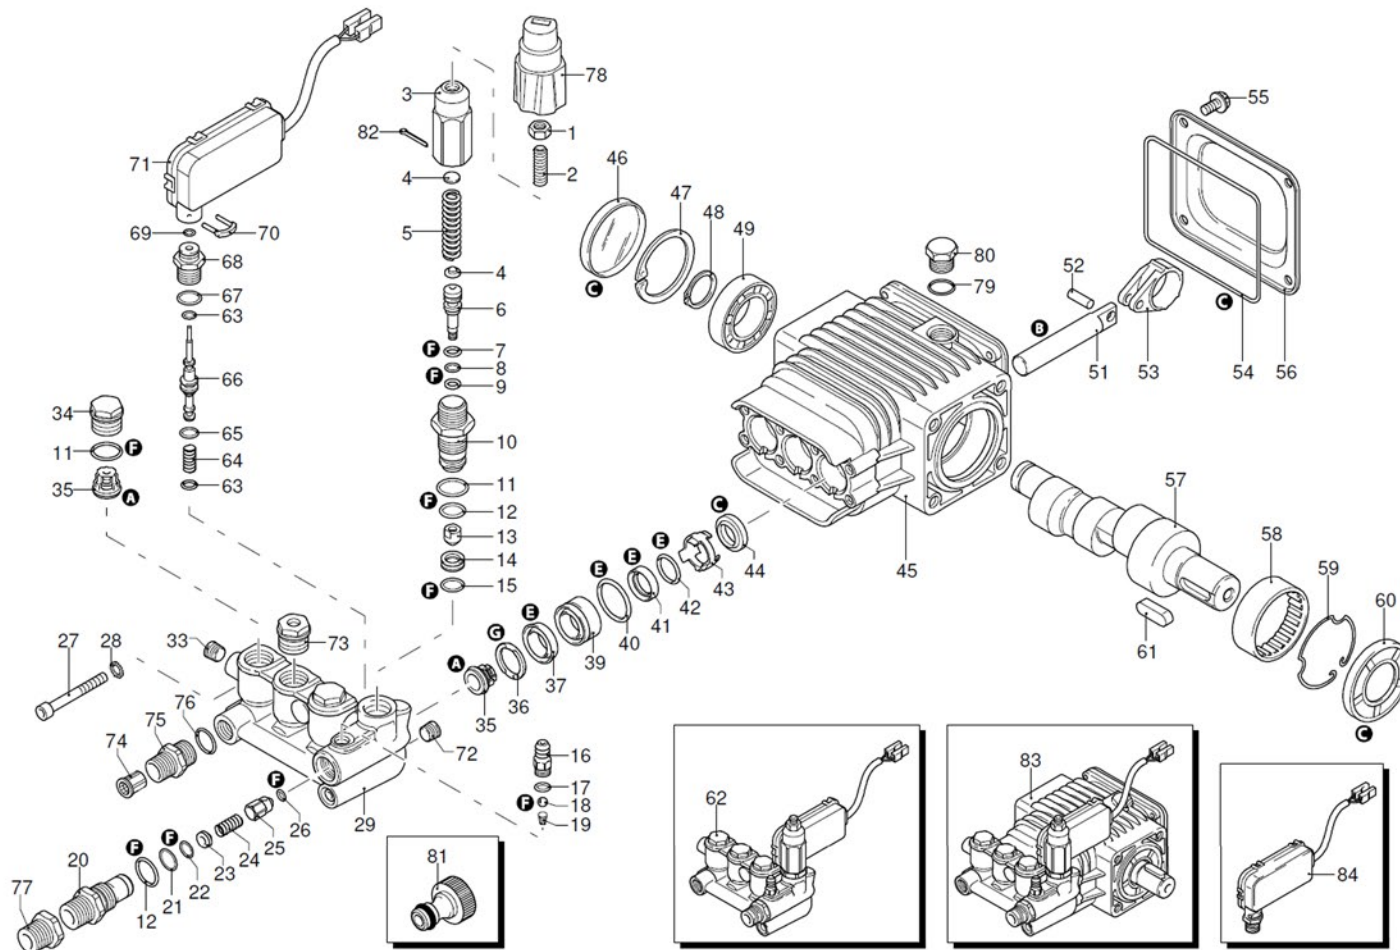

230 V - 50 Hz

schuko

Validez	Pos.	Código	Denominación	Cant.
	1	2500370	Capó azul	1
	2	2500310	Pomo	1
	3	2500050	Gancho	1
	4	2500380	Inserción capó	1
	5	1680880	Arandela	2
	6	2500320	Rueda	2
	7	2500410	Plancha	1
	8	850370	Tornillo	4
	9	2100300	Tornillo	1
	10	2600100	Prensacable	1
	11	2100300	Tornillo	7
	12	2500020	Mango	1
	13	2500130	Goma	2
	14	2500110	Depósito	4
	15	2180300	Arandela	4
	16	2500120	Eje	1
	17	2509001	Premontaje depósito	1
	18	2500010	Base	1
	19	42113	Premontaje tapón	1
	20	1261560	Tornillo	2
	21	2500440	Protección	1
	22	2000110	Tornillo	4
	23	850370	Manómetro	1
	24	2500330	Tubo detergente	1
	25	2500330	Tubo detergente	1
	26	2000230	Filtro	1
	27	2509000	Premontaje base	1
	28			
	29			